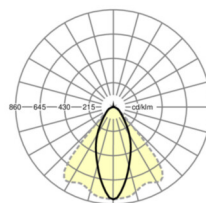

Przewody termoodporne z wbudowaną nieprzesuwaną 5-biegunową wtyczką szybkozłączki z beznarzędziowym wstępnym wyborem faz oraz palcem wyszukiwania. Są wymienne, mogą być modernizowane i dzięki adaptacji do przyszłych wymagań przedłużają okres eksploatacji całej instalacji.

CHARAKTERYSTYKA

Numer katalogowy	18624406600
Numer EAN	4020863358250
Numer taryfy celnej	94051190
Znak jakości	IP 64, Klasa ochrony I, ENEC10 VDE, F, D, HACCP DIN10500/Żywność/IFS-przydatność do zastosowania/BRC, Indoor, CE
Klasa odporności IK	IK03 (-20°C bis 25°C)
Temperatura otoczenia	ta -20°C do 25°C
Szczególne właściwości	Ready for IoT
Okres gwarancji	5 lata
Możliwość dofinansowania ze środków państwowych	BEG – dofinansowanie do domów energooszczędnych (ważne tylko dla Niemiec)

ELEKTROTECHNIKA

Zasilacz	Elektroniczny sterownik DALI2 (1 szt.)
Moc systemowa	68W
Napięcie sieciowe	230V/50Hz
Klasa efektywności energetycznej/Źródło światła	C

TECHNIKA ŚWIETLNA

Wyposażenie	LED, współczynnik oddawania barw/kolor światła CRI ≥ 80 / 4000K
Tolerancja koloru (MacAdam)	3SDCM
Bezpieczeństwo fotobiologiczne (Oprawa)	RG1
Nominalny strumień świetlny	11675lm
Trwałość LED	50000h L80/B10 (Tq 25°C)
Wydajność oprawy	171lm/W
Kąt rozsyłu światła	40° (C0) / 85° (C90)
UGR pop./pod.	21.1 / 23.1

DEEP-LINK

<https://www.regiolux.de/pl/article/18624406600>

Odkośnik	LED 12000lm 840
ηLB	100 %
Φ ↓/↑	99 % / 1 %
UGR pop./pod.	21.1 / 23.1