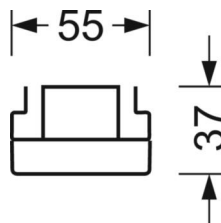

ELEKTROTECHNIKA

Zasilacz	Elektroniczny sterownik DALI2 (1 szt.)
Moc systemowa	68W
Napięcie sieciowe	230V/50Hz
Klasa efektywności energetycznej/Źródło światła	C

TECHNIKA ŚWIETLNA

Wyposażenie	LED, współczynnik oddawania barw/kolor światła CRI ≥ 80 / 4000K
Tolerancja koloru (MacAdam)	3SDCM
Bezpieczeństwo fotobiologiczne (Oprawa)	RG1
Nominalny strumień świetlny	11675lm
Trwałość LED	50000h L80/B10 (Tq 25°C)
Wydajność oprawy	171lm/W
Kąt rozsyłu światła	40° (C0) / 85° (C90)
UGR pop./pod.	21.1 / 23.1

DEEP-LINK

<https://www.regiolux.de/pl/article/18624406600>

Odkośnik	LED 12000lm 840
ηLB	100 %
Φ ↓/↑	99 % / 1 %
UGR pop./pod.	21.1 / 23.1

MECHANIKA

Kolor obudowy	biały beskidzki RAL 9016
Wymiary (DxSzxW/ŚrxW)	1531mm x 55mm x 37mm
Masa (netto)	1.9kg
Rodzaj montażu	Montaż systemu szyn nośnych

Wymiary

L	1531 mm	Długość
B	55 mm	Szerokość
H	37 mm	Wysokość