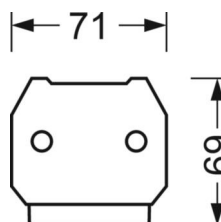

DEEP-LINK

<https://www.regiolux.de/pl/article/18624406600>

Odkośnik	LED 12000lm 840
ηLB	100 %
Φ ↓/↑	99 % / 1 %
UGR pop./pod.	21.1 / 23.1

MECHANIKA

Kolor obudowy	biały beskidzki RAL 9016
Wymiary (DxSzxW/ŚrxW)	1531mm x 55mm x 37mm
Masa (netto)	1.9kg
Rodzaj montażu	Montaż systemu szyn nośnych

Wymiary

L	1531 mm	Długość
B	55 mm	Szerokość
H	37 mm	Wysokość